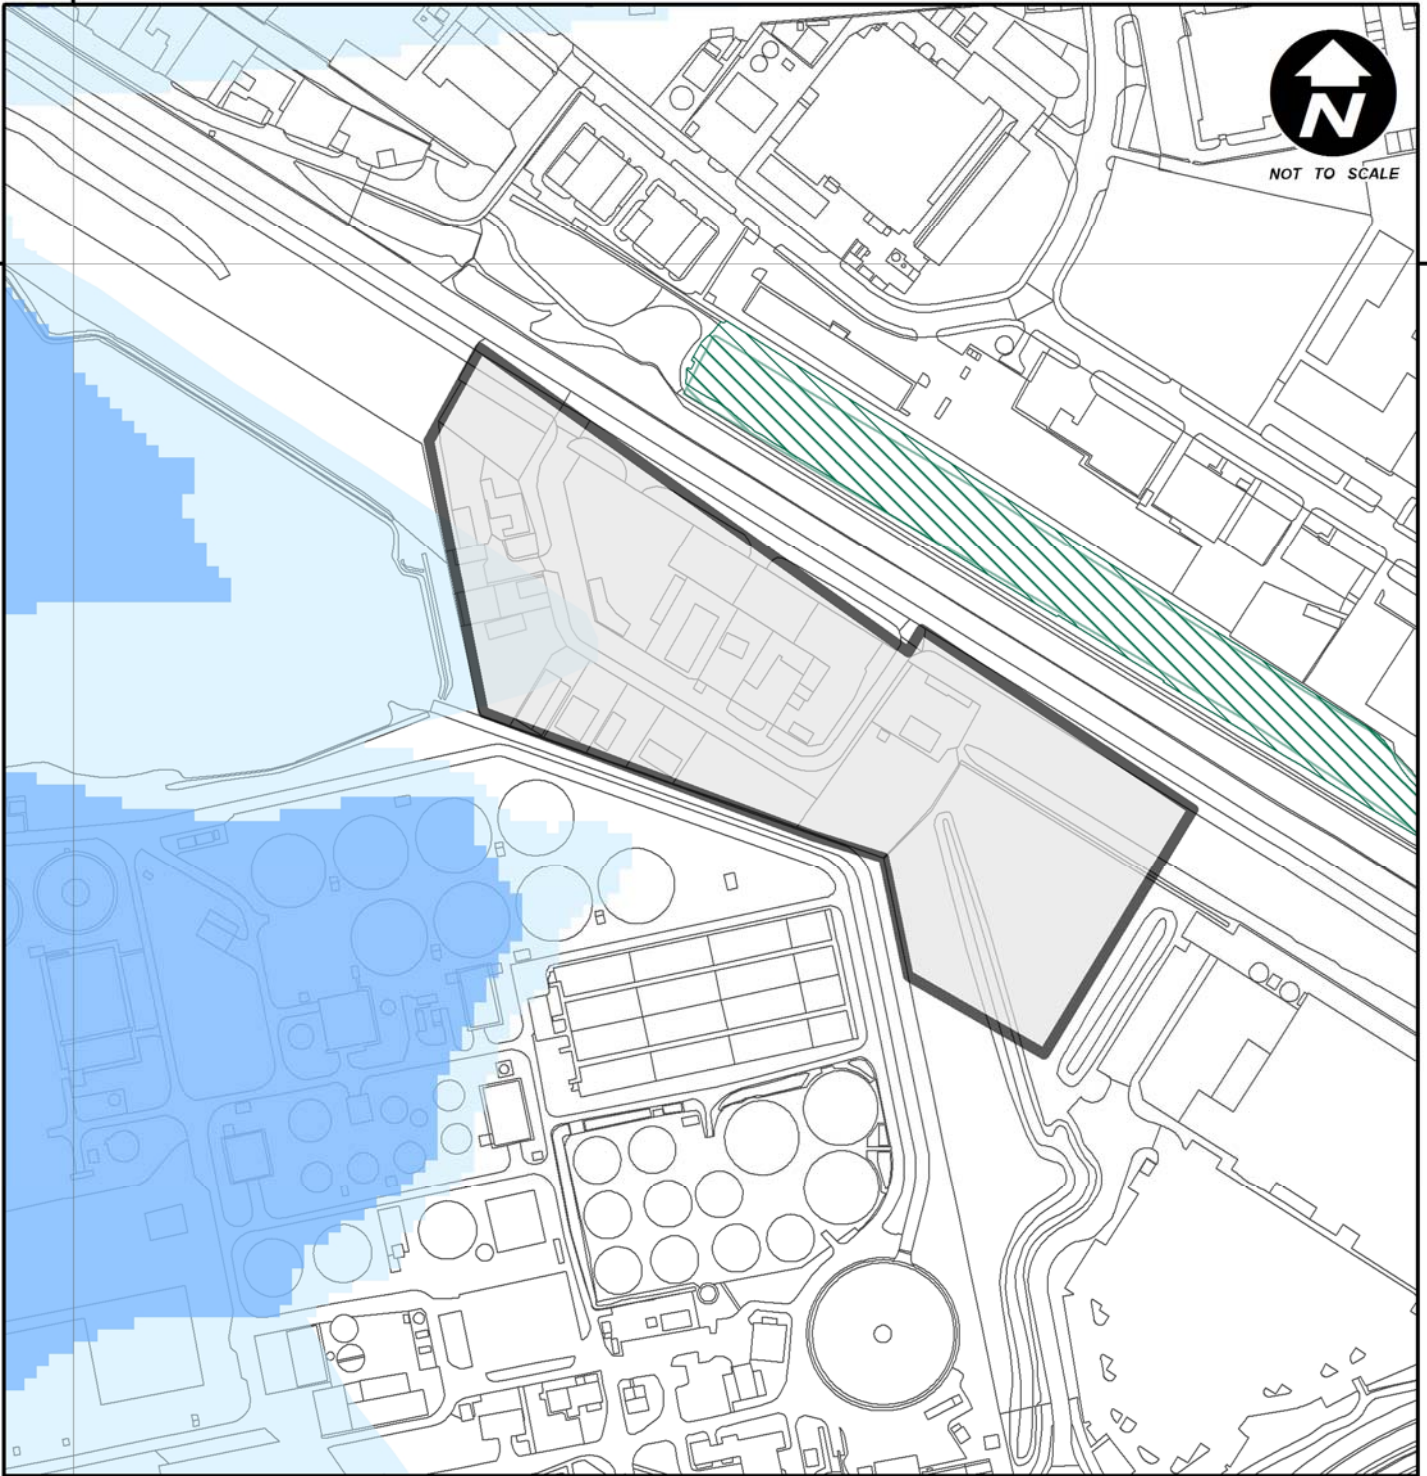

413000 000000

186000 000000

000000 000981

413000 000000

Inset map SBC4

Land at Kendrick
Industrial Estate,
Swindon