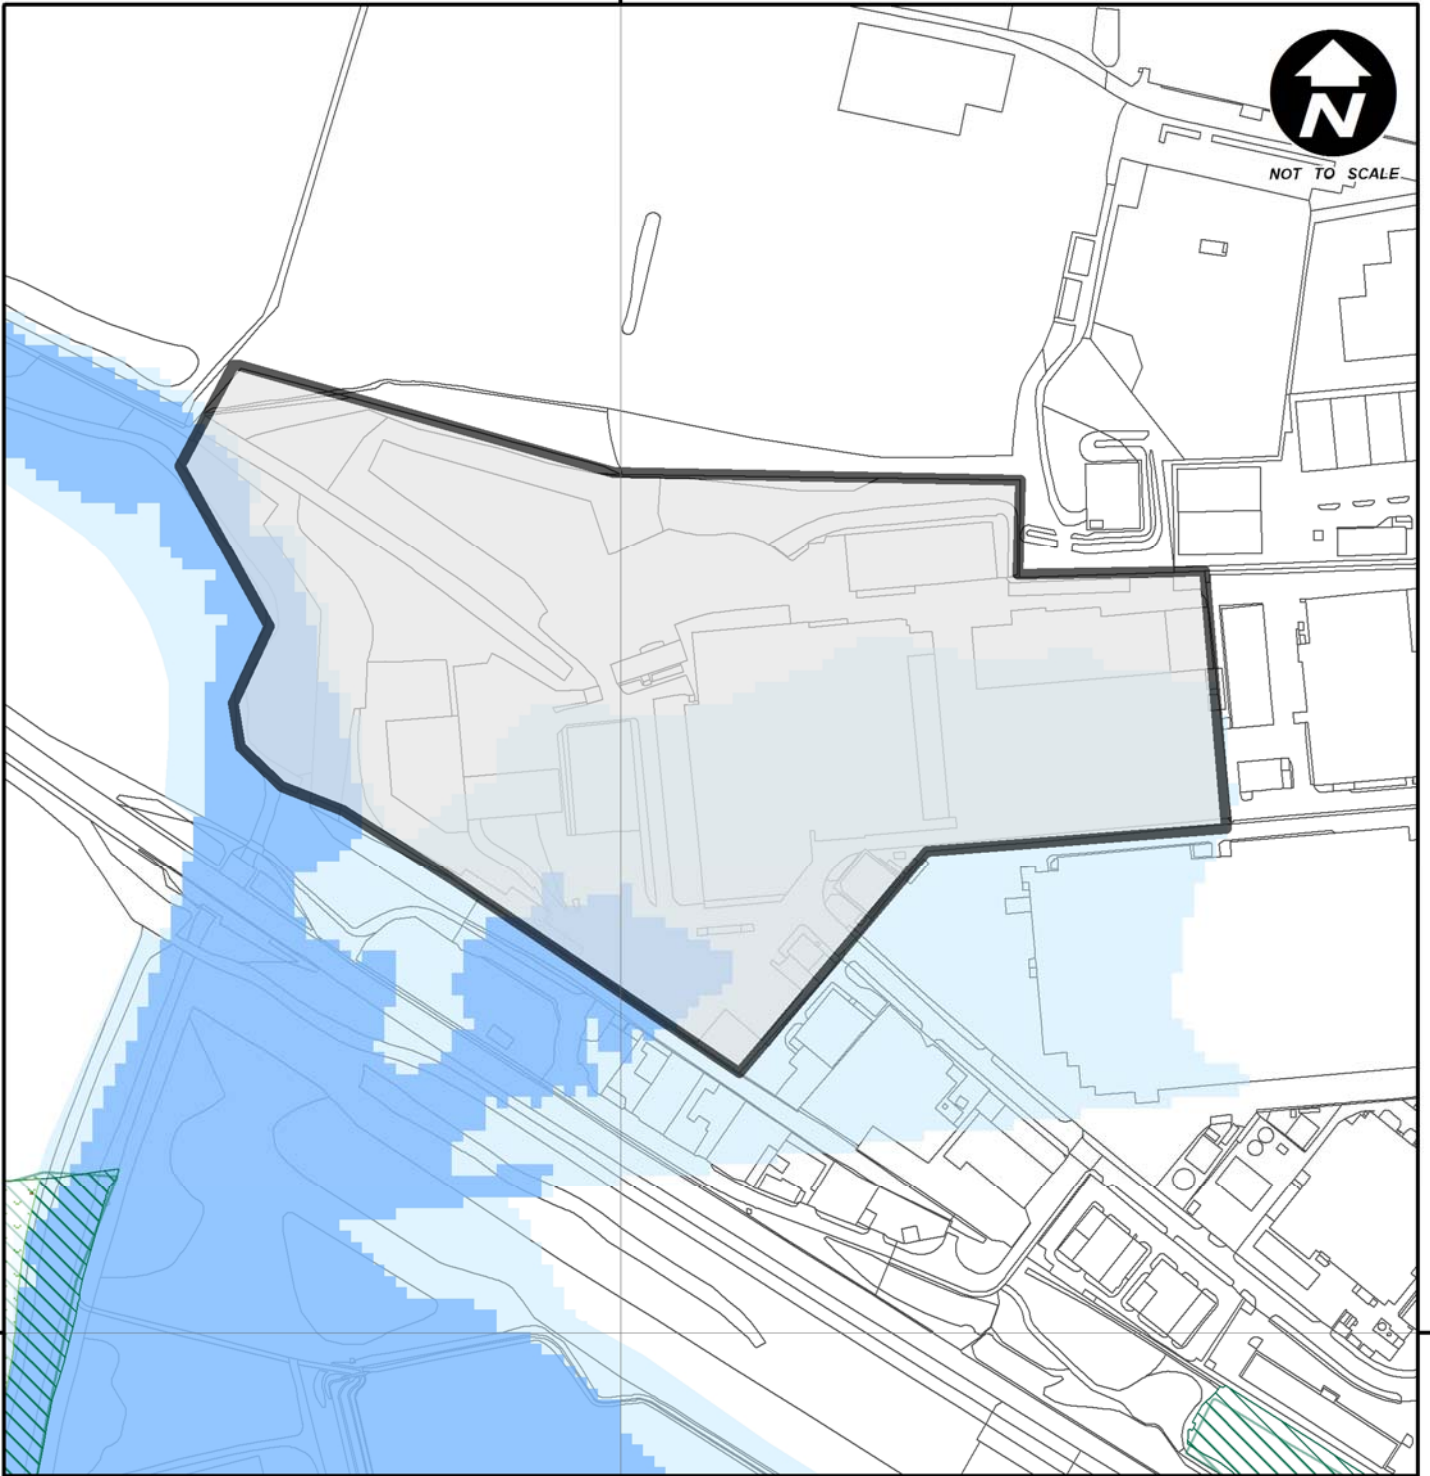

413000 000000

NOT TO SCALE

186000 000000

186000 000000

413000 000000

# Inset map SBC2