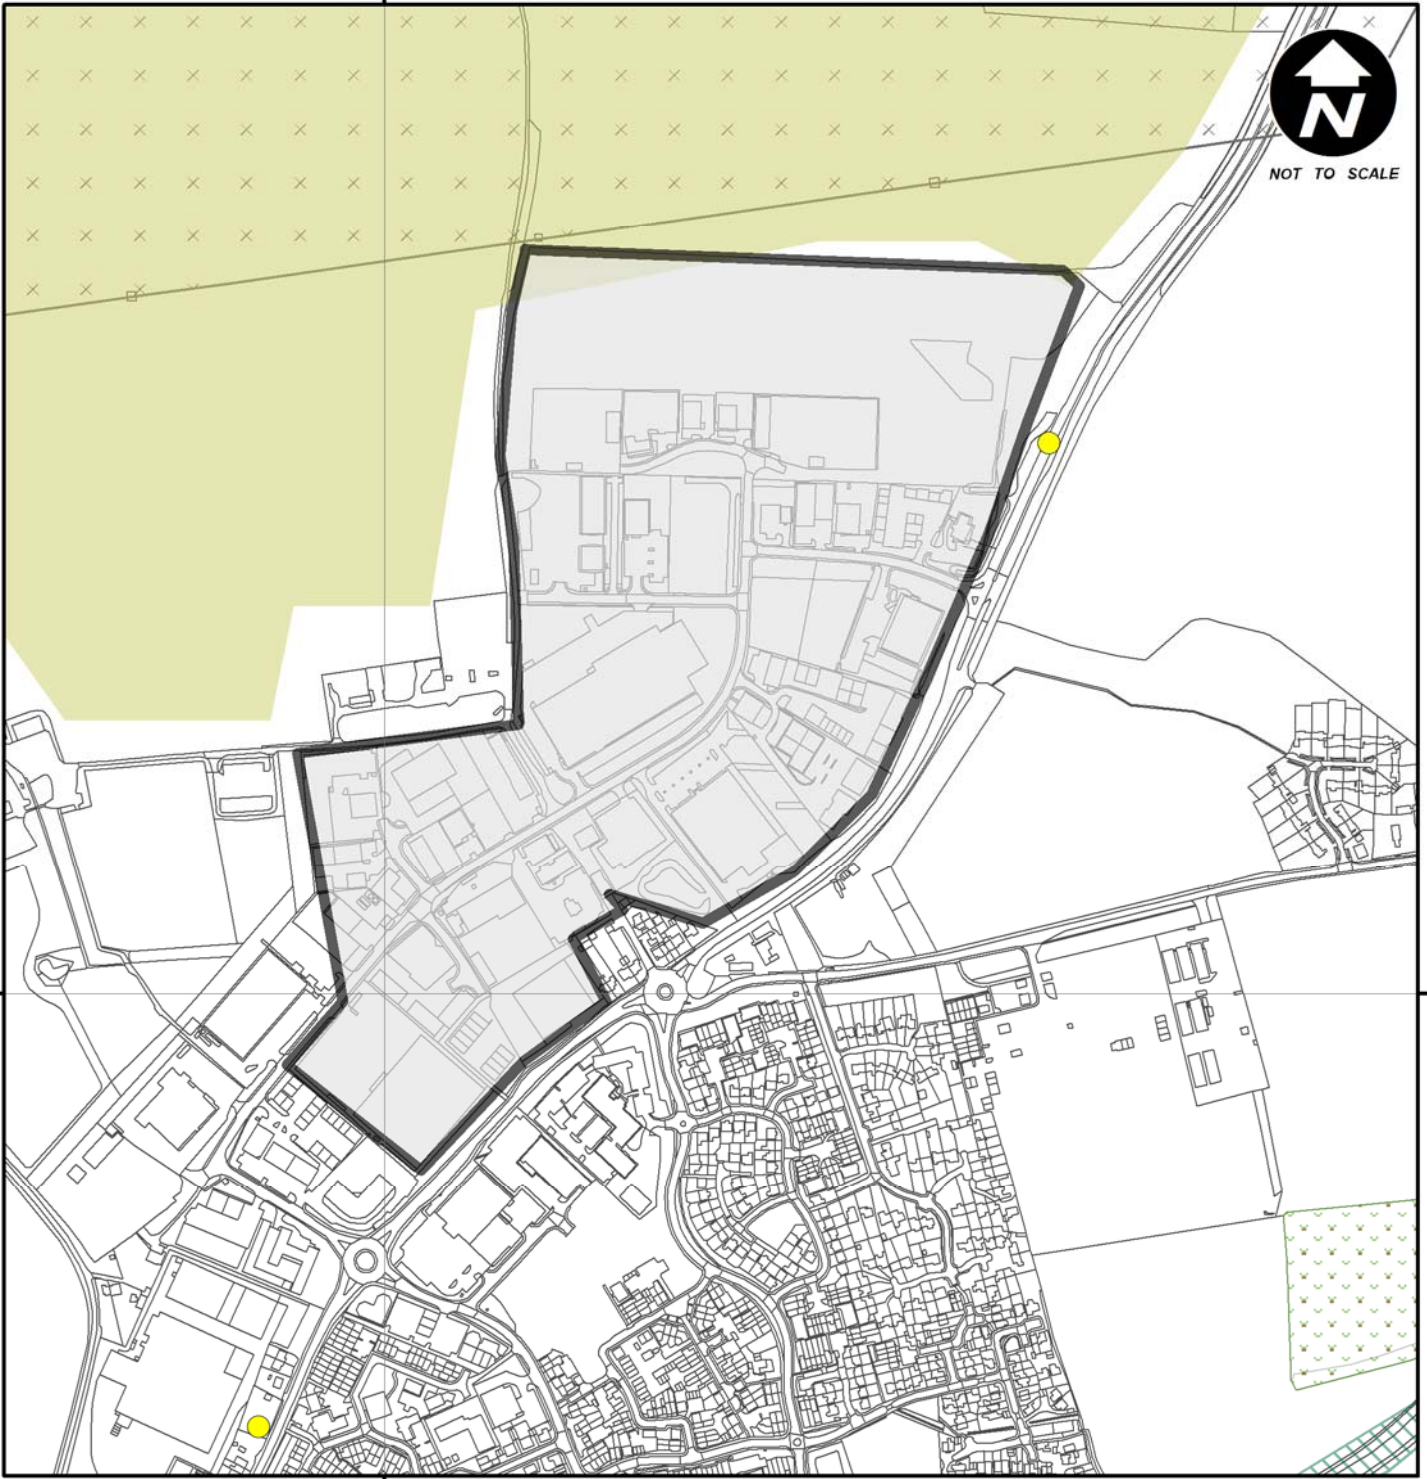

402000 000000

402000 000000

# Inset map E1

## Hopton Industrial Estate, Devizes